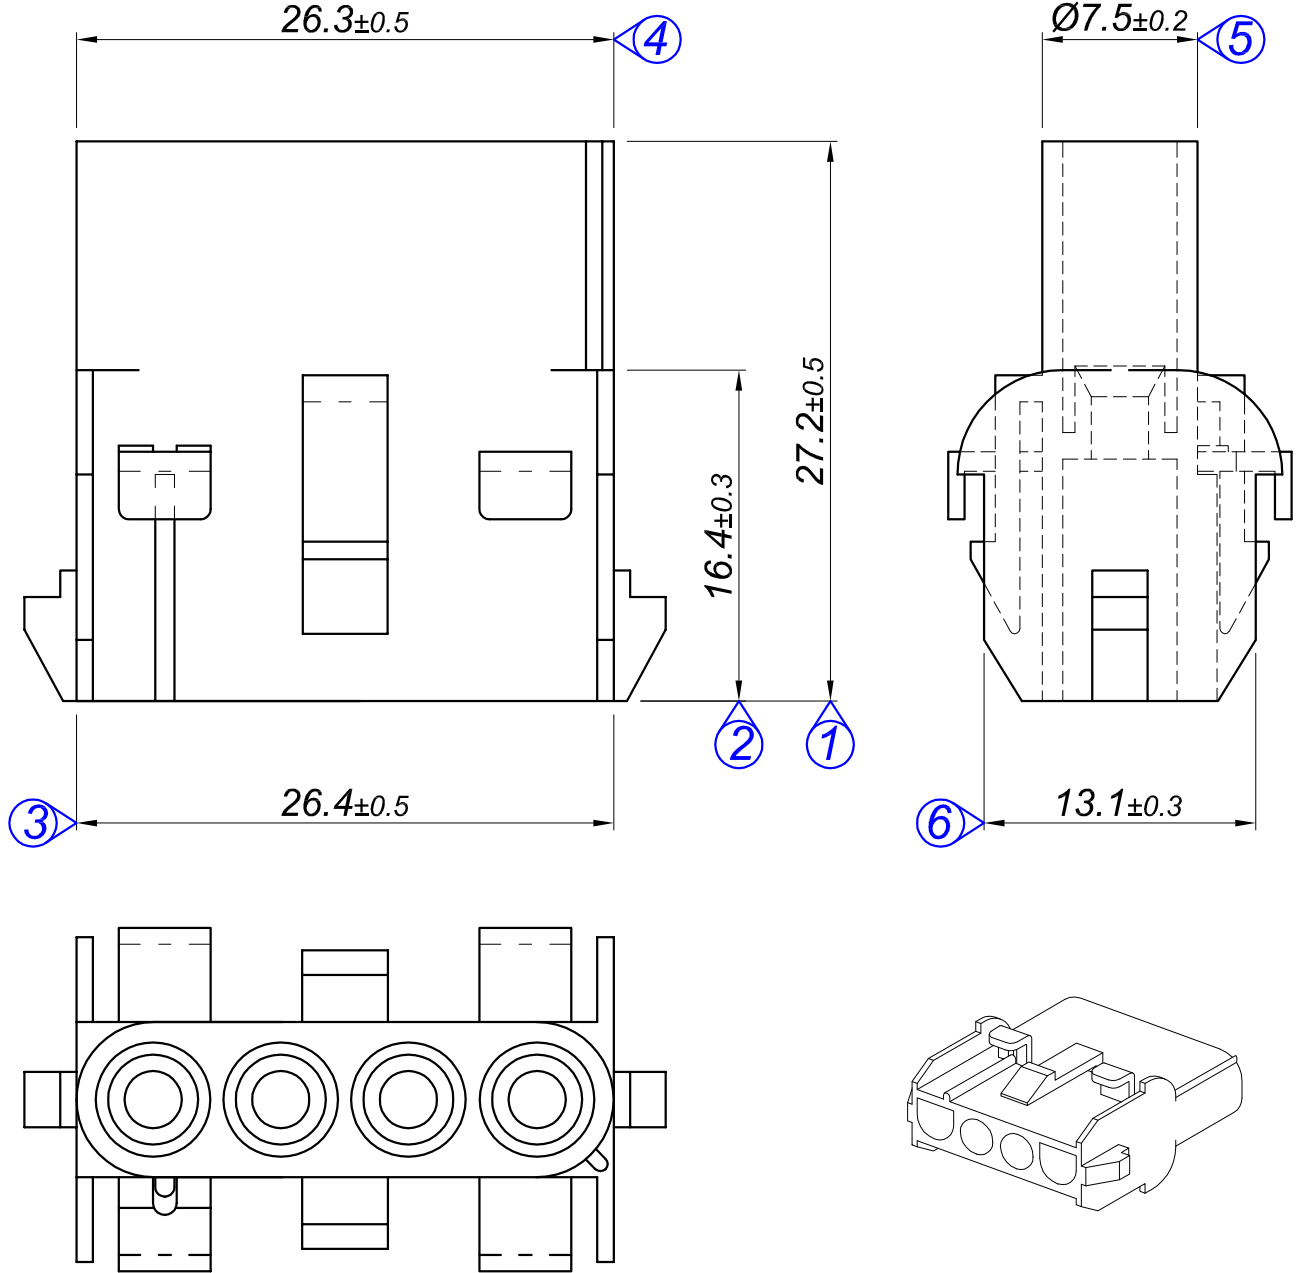

PARÇA KODU PART CODE	PARÇA ADI PART NAME	RENK COLOR	MALZEME MATERIAL
KYD 3804-00	4 LÜ YUVARLAK DIŞI KONNEKTÖR NATURAL	NATURAL / ŞEFFAF	PA 66 / V2
KYD 3804-02	4 LÜ YUVARLAK DIŞI KONNEKTÖR SİYAH	BLACK / SİYAH	PA 66 / V2
KYD 3804-03	4 LÜ YUVARLAK DIŞI KONNEKTÖR KIRMIZI	RED / KIRMIZI	PA 66 / V2
KYD 3804-05	4 LÜ YUVARLAK DIŞI KONNEKTÖR YEŞİL	GREEN / YEŞİL	PA 66 / V2
KYD 3804-06	4 LÜ YUVARLAK DIŞI KONNEKTÖR MAVİ	BLUE / MAVİ	PA 66 / V2
KYD 3804-08	4 LÜ YUVARLAK DIŞI KONNEKTÖR TURUNCU	ORANGE / TURUNCU	PA 66 / V2
KYD 3804-10	4 LÜ YUVARLAK DIŞI KONNEKTÖR GRİ	GREY / GRİ	PA 66 / V2
KYD 3804-01-NF	4 LÜ YUVARLAK DIŞI KONNEKTÖR BEYAZ	WHITE / BEYAZ	PA 6 / V2-NF

Tarih / Date	16.04.2011	İmza / Signature	Ölçek / Scale			
Çizen / Desing	M.Yağcı		3 / 1			
Onay / Approval	S.Gölcük		No		Değişiklik / Revision	Tarih/Date
	Parça Adı: Part Name	4 LÜ YUVARLAK DIŞI KONNEKTÖR			Parça Kodu: Part Code	KYD 3804

Resmin Üzerinden Ölçü Almayınız / Don't use the drawing for measuring purpose